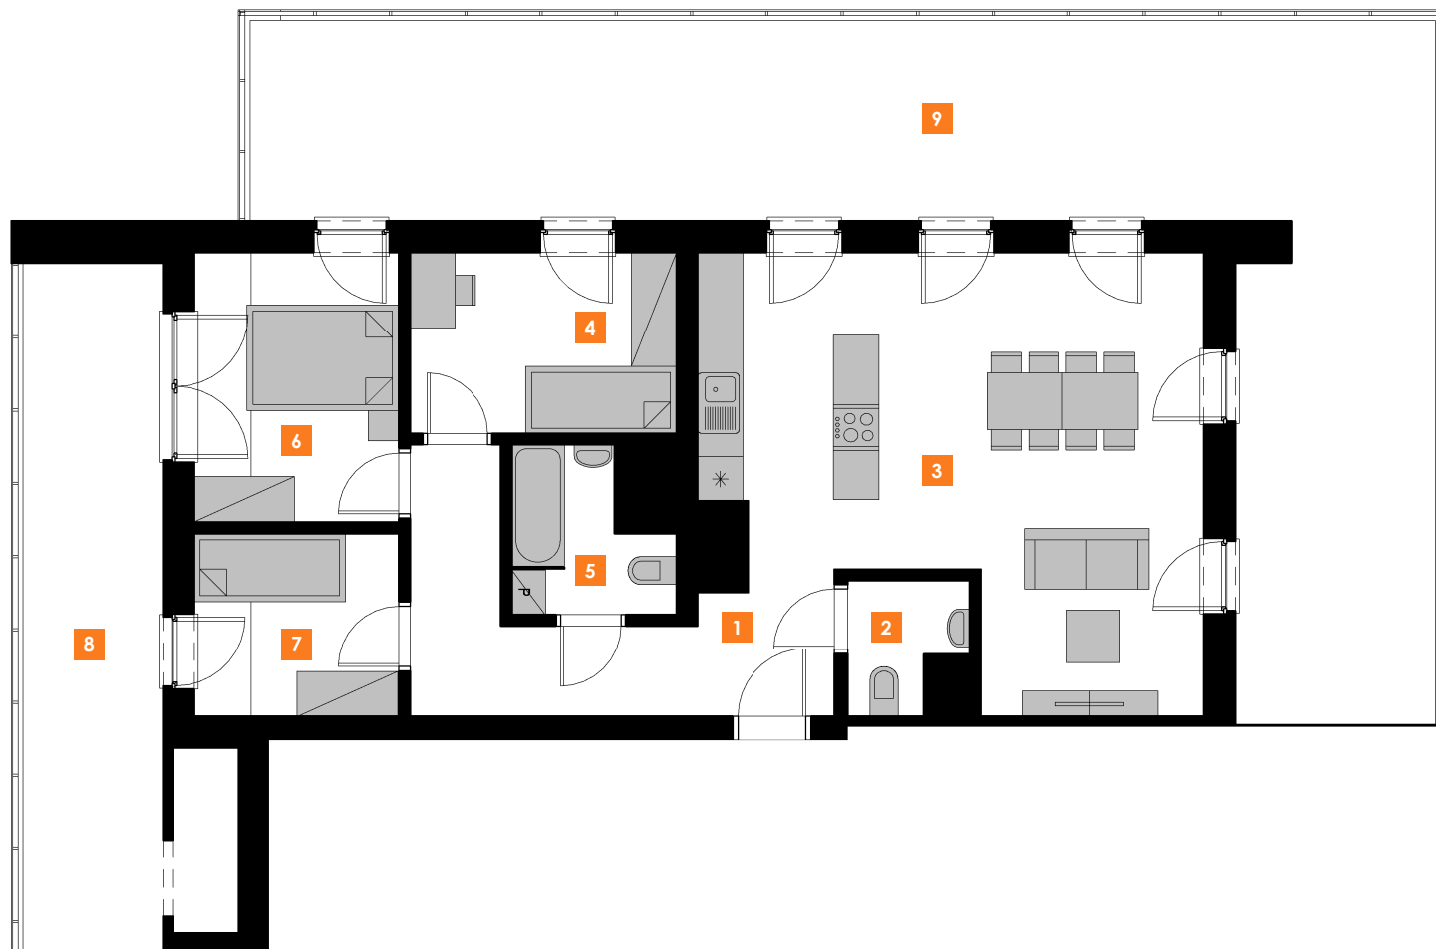

skala: 1:100

Biuro sprzedaży:
DEWELOPER APKLAN
ul. Kreczmera 4, 35-065 Rzeszów
tel/fax +48 17 85 33 070
biuro@apklan.com

DEWELOPER APKLAN
Zamieszkać pod dobrym adresem!