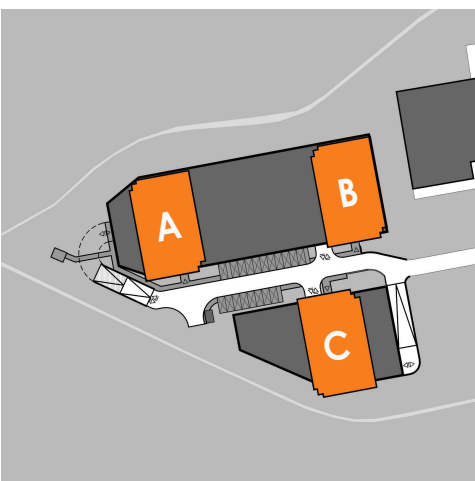

skala: 1:100

Biuro sprzedaży:
DEWELOPER APKLAN
ul. Kreczmera 4, 35-065 Rzeszów
tel/fax +48 17 85 33 070
biuro@apklan.com

DEWELOPER APKLAN
Zamieszkać pod dobrym adresem!