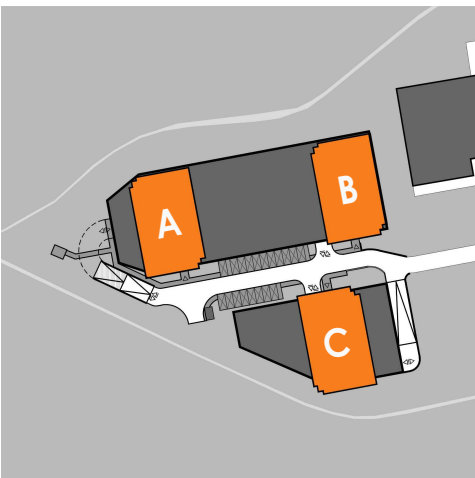

skala: 1:100

Biuro sprzedaży:
DEWELOPER APKLAN
ul. Kreczmera 4, 35-065 Rzeszów
tel/fax +48 17 85 33 070
biuro@apklan.com

DEWELOPER APKLAN
Zamieszkać pod dobrym adresem!