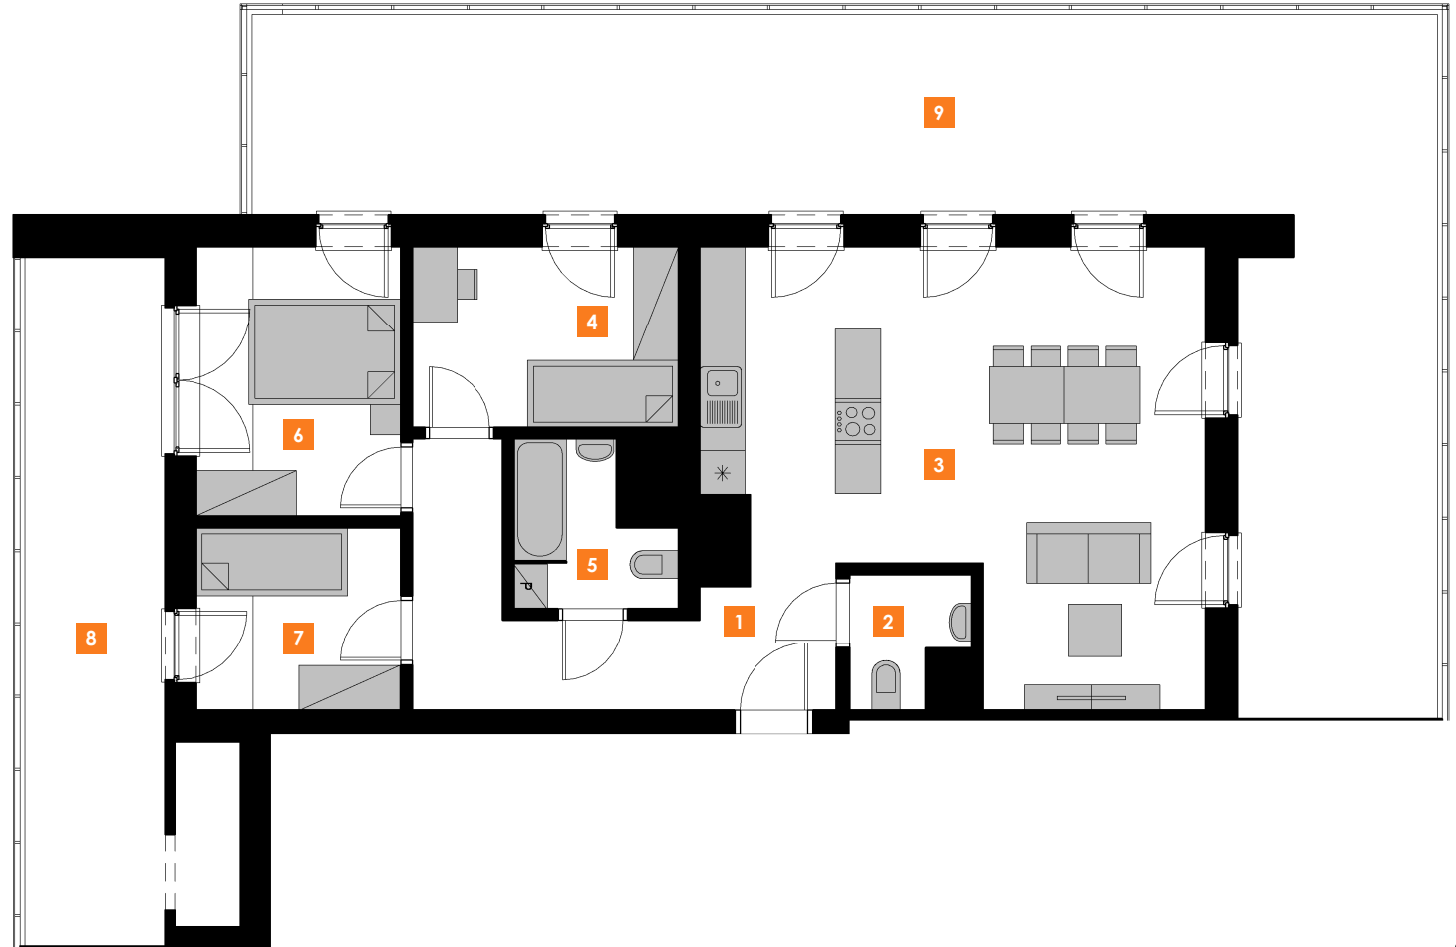

skala: 1:100

Biuro sprzedaży:
DEWELOPER APKLAN
ul. Kreczmera 4, 35-065 Rzeszów
tel/fax +48 17 85 33 070
biuro@apklan.com

DEWELOPER APKLAN
Zamieszkać pod dobrym adresem!